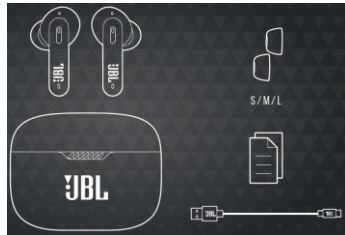

JBL Tune 230NC TWS

Безжични Bluetooth стерео слушалки

Комплектът включва

Използване за първи път

Приложение

Ръчно свързване

Включване и свързване към устройство

Команди

Спецификации

Говорители – 6 мм

Честотна лента – 20Hz-20kHz

Чувствителност – 105dB

Импеданс – 16 ома

Bluetooth протокол – 5,2

Батерия – литиево-полимерна, 3,85V

Време за зареждане – 2 часа

Продължителност на работа с едно зареждане - до 10 часа

Тегло – 47.3 гр.

Този продукт съдържа вградена литиево-йонна батерия и не следва да бъде изхвърлян заедно с битов отпадък. Не се опитвайте да разглобявате продукта, защото съществува потенциална опасност за здравето. Препоръчваме Ви да занесете този продукт при специалист, който да Ви съдейства за изваждането на батерията. Батериите могат да бъдат изхвърлени във локални пунктове за разделно събиране на отпадъци.

Начин на поставяне

Включване и свързване

Изключване

Връщане към фабричните настройки

Зареждане