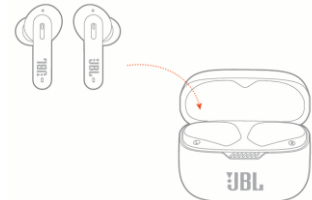

JBL Tune 230NC TWS

Безжични Bluetooth стерео слушалки

Комплектът включва

Използване за първи път

Приложение

Ръчно свързване

Включване и свързване към устройство

Команди